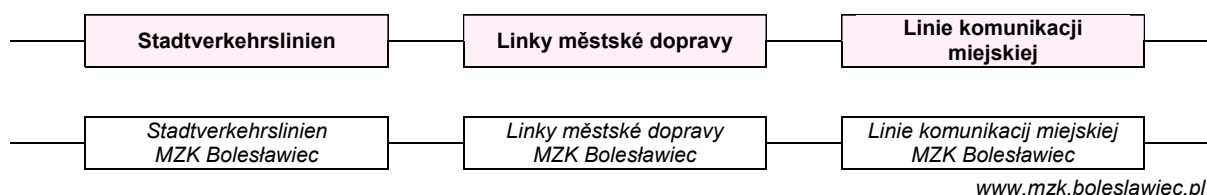

Streckenabschnitte in Klammern befinden sich außerhalb des Gültigkeitsbereiches.

🇵🇱 S jednodenní jízdenkou EURO-NISA/LIBNET+ a jízdenkou pro malé skupiny EURO-NISA/LIBNET5+ mohou být využívány linky, uvedené na následujících stránkách.

Úseky linek uvedené v závorkách se nachází mimo oblast platnosti jízdenky.

🇨🇪 Bilet całodzienny EURO-NYSA/LIBNET+ oraz bilet zbiorowy EURO-NYSA/LIBNET5+ uprawnia do przejazdu wymienionymi na następujących stronach liniami.

Odcinki tras w nawiasach znajdują się poza obszarem ważności.

Republik Polen	Polska	Rzeczpospolita Polska
-----------------------	---------------	------------------------------

Verkehrsunternehmen dopravce Przewoźnik	Strecke trať Trasa	Verlauf průběh Przebieg
Przewozy Regionalne	🚂 240	Jelenia Góra - Szklarska Poręba Górna
Koleje Dolnośląskie	🚂 250	Jelenia Góra - Lwówek Śląski - Zembrzydowa
Przewozy Regionalne/viamont	🚂 251	Szklarska Poręba Górna - Harrachov
Przewozy Regionalne	🚂 255	Węgliniec - Lubań Śląski - Jelenia Góra
Koleje Dolnośląskie	🚂 260	Bolesławiec - Zembrzydowa - Węgliniec - Zgorzelec
Przewozy Regionalne	🚂 260	Görlitz - Zgorzelec - Bolesławiec (- Wrocław)

Linie Linka Linia	Verlauf průběh Przebieg
🚌 0/1	Gdańska - Gdańska
🚌 0/3	Gdańska - Gdańska
🚌 1	Gałczyńskiego - Dobra Gał II
🚌 2	Gałczyńskiego - Zabobrze
🚌 3	Kruszyn - Osiedle Kwiatowe
🚌 4	Łaziska - Graniczna