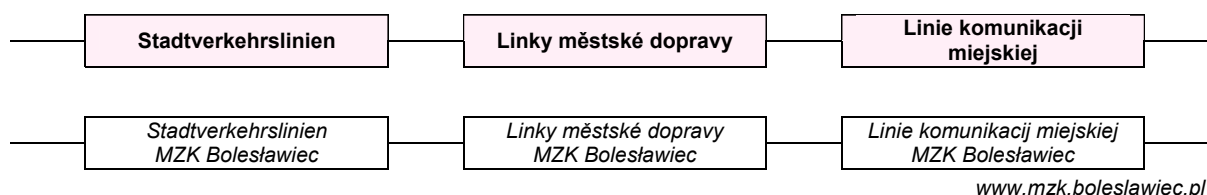

Úseky linek uvedené v závorkách se nachází mimo oblast platnosti jízdenky.

■ Bilet całodzienny EURO-NYSA/LIBNET+ oraz bilet zbiorowy EURO-NYSA/LIBNET5+ uprawnia do przejazdu wymienionymi na następujących stronach liniami.

Odcinki tras w nawiasach znajdują się poza obszarem ważności.

Republik Polen	Polska	Rzeczpospolita Polska
-----------------------	---------------	------------------------------

Verkehrsunternehmen dopravce Przewoźnik	Strecke trať Trasa	Verlauf průběh Przebieg
Przewozy Regionalne	🚂 240	Jelenia Góra - Szklarska Poręba Górna
Koleje Dolnośląskie	🚂 250	Jelenia Góra - Lwówek Śląski - Zembrzydowa
Przewozy Regionalne/viamont	🚂 251	Szklarska Poręba Górna - Harrachov
Przewozy Regionalne	🚂 255	Węgliniec - Lubań Śląski - Jelenia Góra
Koleje Dolnośląskie	🚂 260	Bolesławiec - Zembrzydowa - Węgliniec - Zgorzelec
Przewozy Regionalne	🚂 260	Görlitz - Zgorzelec - Bolesławiec (- Wrocław)

Linie Linka Linia	Verlauf průběh Przebieg
🚌 0/1	Gdańska - Gdańska
🚌 0/3	Gdańska - Gdańska
🚌 1	Gałczyńskiego - Dobra Gał II
🚌 2	Gałczyńskiego - Zabobrze
🚌 3	Kruszyn - Osiedle Kwiatowe
🚌 4	Łaziska - Graniczna