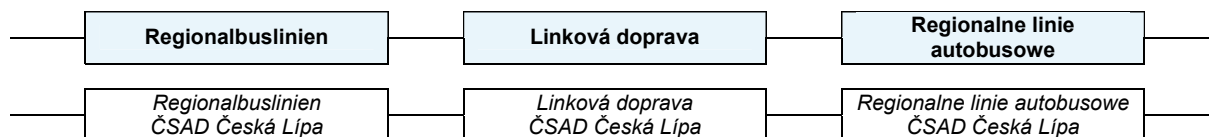

Linie Linka Linia	Verlauf průběh Przebieg
500 250	linka č. 1: Okrouhlá - Nový Bor - Sloup v Čechách - Chotovice - Nový Bor - Okrouhlá
500 260	linka č. 2: Nový Bor - Polevsko

www.csad-cl.cz

Linie Linka Linia	Verlauf průběh Przebieg
500 005	Nový Bor - Česká Lípa - Dubá, Bukovec (- Praha)
500 010	Jablonné v Podještědí - Doksy - Dubá (- Praha)
500 020	Česká Lípa - Cvikov - Krompach
500 021	Česká Lípa - Sloup v Čechách - Nový Bor
500 022	Česká Lípa - Sloup v Čechách - Cvikov, Lindava - Cvikov
500 030	Česká Lípa - Nový Bor
500 032	Česká Lípa - Sloup v Čechách - Nový Bor
500 040	Česká Lípa - Nový Bor - Liberec
500 050	Česká Lípa - Stráž pod Ralskem
500 051	Česká Lípa - Mimoň - Rynoltice
500 053	Česká Lípa - Stráž pod Ralskem - Hamr na Jezeře
500 060	Česká Lípa - Mimoň - Stráž p. Ralskem - Hamr na Jezeře, Břevniště
500 070	Nový Bor - Jablonné v Podještědí - Stráž pod Ralskem, VP9
500 071	Jablonné v Podj. - Stráž pod Ralskem
500 080	Česká Lípa - Kamenický Šenov (- Česká Kamenice)
500 090	Česká Lípa - Žandov, Heřmanice
500 100	Česká Lípa - Žandov - Kravaře - Blíževedly (- Benešov n.Pl.)
500 110	Česká Lípa - Zákupy - Brniště - Mimoň
500 130	Stráž pod Ralskem - Rynoltice - Jablonné v Podještědí
500 140	Česká Lípa - Nový Bor - Svor, Nová Huť (- Rumburk)
500 150	Česká Lípa - Doksy - Bezděz (- Bělá pod Bezdězem)
500 151	Česká Lípa - Provodín - Doksy
500 160	Česká Lípa - Blíževedly, Skalka

Linie Linka Linia	Verlauf průběh Przebieg
500 190	Česká Lípa - Jestřebí - Dubá
500 191	Česká Lípa - Provodín - Jestřebí - Dubá
500 200	Nový Bor - Česká Lípa - Doksy - Bezděz (- Mladá Boleslav)
500 201	Nový Bor - Kamenický Šenov (- Česká Kamenice)
500 220	Česká Lípa - Nový Bor - Svor - Cvikov
500 230	Nový Bor - Cvikov - Jablonné v Podještědí
500 240	Nový Bor - Zákupy - Mimoň
500 250	Okrouhlá - Nový Bor - Sloup v Čechách - Chotovice - Nový Bor - Okrouhlá
500 260	Nový Bor - Polevsko
500 270	Nový Bor - Cvikov, Lindava - Cvikov
500 280	Nový Bor - Slunečná
500 290	Nový Bor - Skalce - Česká Lípa
500 301	Dubá - Doksy - Mimoň - Stráž pod Ralskem
500 310	Dubá - Holany - Česká Lípa
500 320	Dubá - Kravaře - Česká Lípa
500 330	Dubá - Tuhaň (- Štětí)
500 340	Dubá - Blatce
500 350	Dubá - Tachov - Doksy
500 360	Doksy - Doksy, Žďár
500 400	Mimoň - Jablonné v Podještědí
500 410	Brniště - Stráž pod Ralskem
500 420	Mimoň - Ralsko, Kuřivody
500 460	CYKLOBUS: Česká Lípa - Hrádek nad Nisou [01.05.2010 - 26.09.2010]
500 460	CYKLOBUS: Česká Lípa - Hamr na Jezeře [01.07.2010 - 31.08.2010]
540 510	Liberec - Bílý Kostel n.N. - Jablonné v. Podještědí - Nový Bor - Kamenický Šenov (- Děčín)