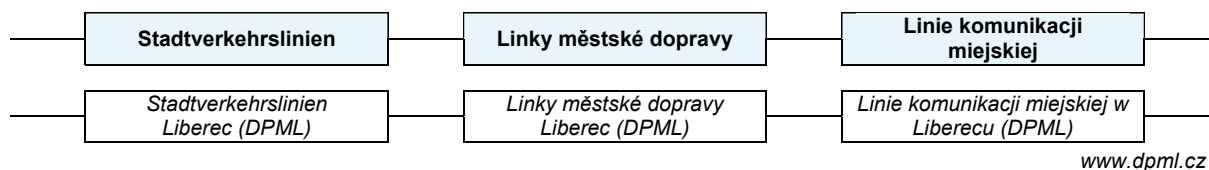

Linie Linka Linia	Verlauf průběh Przebieg
1	Historická linka: Lidové sady - Fügnerova - Viadukt
2	Lidové sady - Fügnerova - Dolní Hanychov
3	Lidové sady - Fügnerova - Dolní Hanychov - Horní Hanychov
5	Viadukt - Fügnerova - Vratislavice n.N. výhybna
11	Viadukt - Fügnerova - Vratislavice n.N. výhybna - Jablonec n. Nisou
12	Broumovská/Pekárny - Zelené Údolí - Fügnerova - Růžodol Mlýn
13	Doubí sídliště - Fügnerova - Kateřinky
14	Fügnerova - Ruprechtice sídliště - Globus
15	Fügnerova - Harcov kostel - Lukášov
16	Fügnerova - Ostašov - Machnín - Novina - Křížanské sedlo
18	Fügnerova - U Pramenů - Blanická - Rudolfov
19	Fügnerova - Harcov Střelnice - Rudolfov
20	Fügnerova - Rochlice - Pilínkov - Šimonovice
21	Králův Háj - Fügnerova - Poliklinika - Králův Háj

Linie Linka Linia	Verlauf průběh Przebieg
22	Kunratice Mšenská - Kunratická sídliště - Fügnerova - Americká - Průmyslová zóna Jih - OC Nisa
23	Zelené Údolí - Fügnerova - Stráž n. Nisou
24	Doubí sídliště - Fügnerova - Pavlovice křižovatka - Radčice
25	Broumovská - Fügnerova - Ruprechtice sídliště
26	Doubí sídliště - Fügnerova - Krásná Studánka
27	Fügnerova - Nádraží - Průmyslová zóna Sever
28	Fügnerova - Růžodol Mlýn - Pavlovice křižovatka - Radčice
29	Fügnerova - Husova - Kunratická sídliště
30	Fügnerova - Nádraží - Stráž n. Nisou
31	Šaldovo náměstí - Fügnerova - Průmyslová zóna Jih
33	Kunratická sídliště - Rochlice - Průmyslová zóna Jih
34	Fügnerova - Ruprechtice sídl. - Pavlovice Letná - Průmyslová zóna Jih
35	Fügnerova - Rochlice - Průmyslová zóna Jih